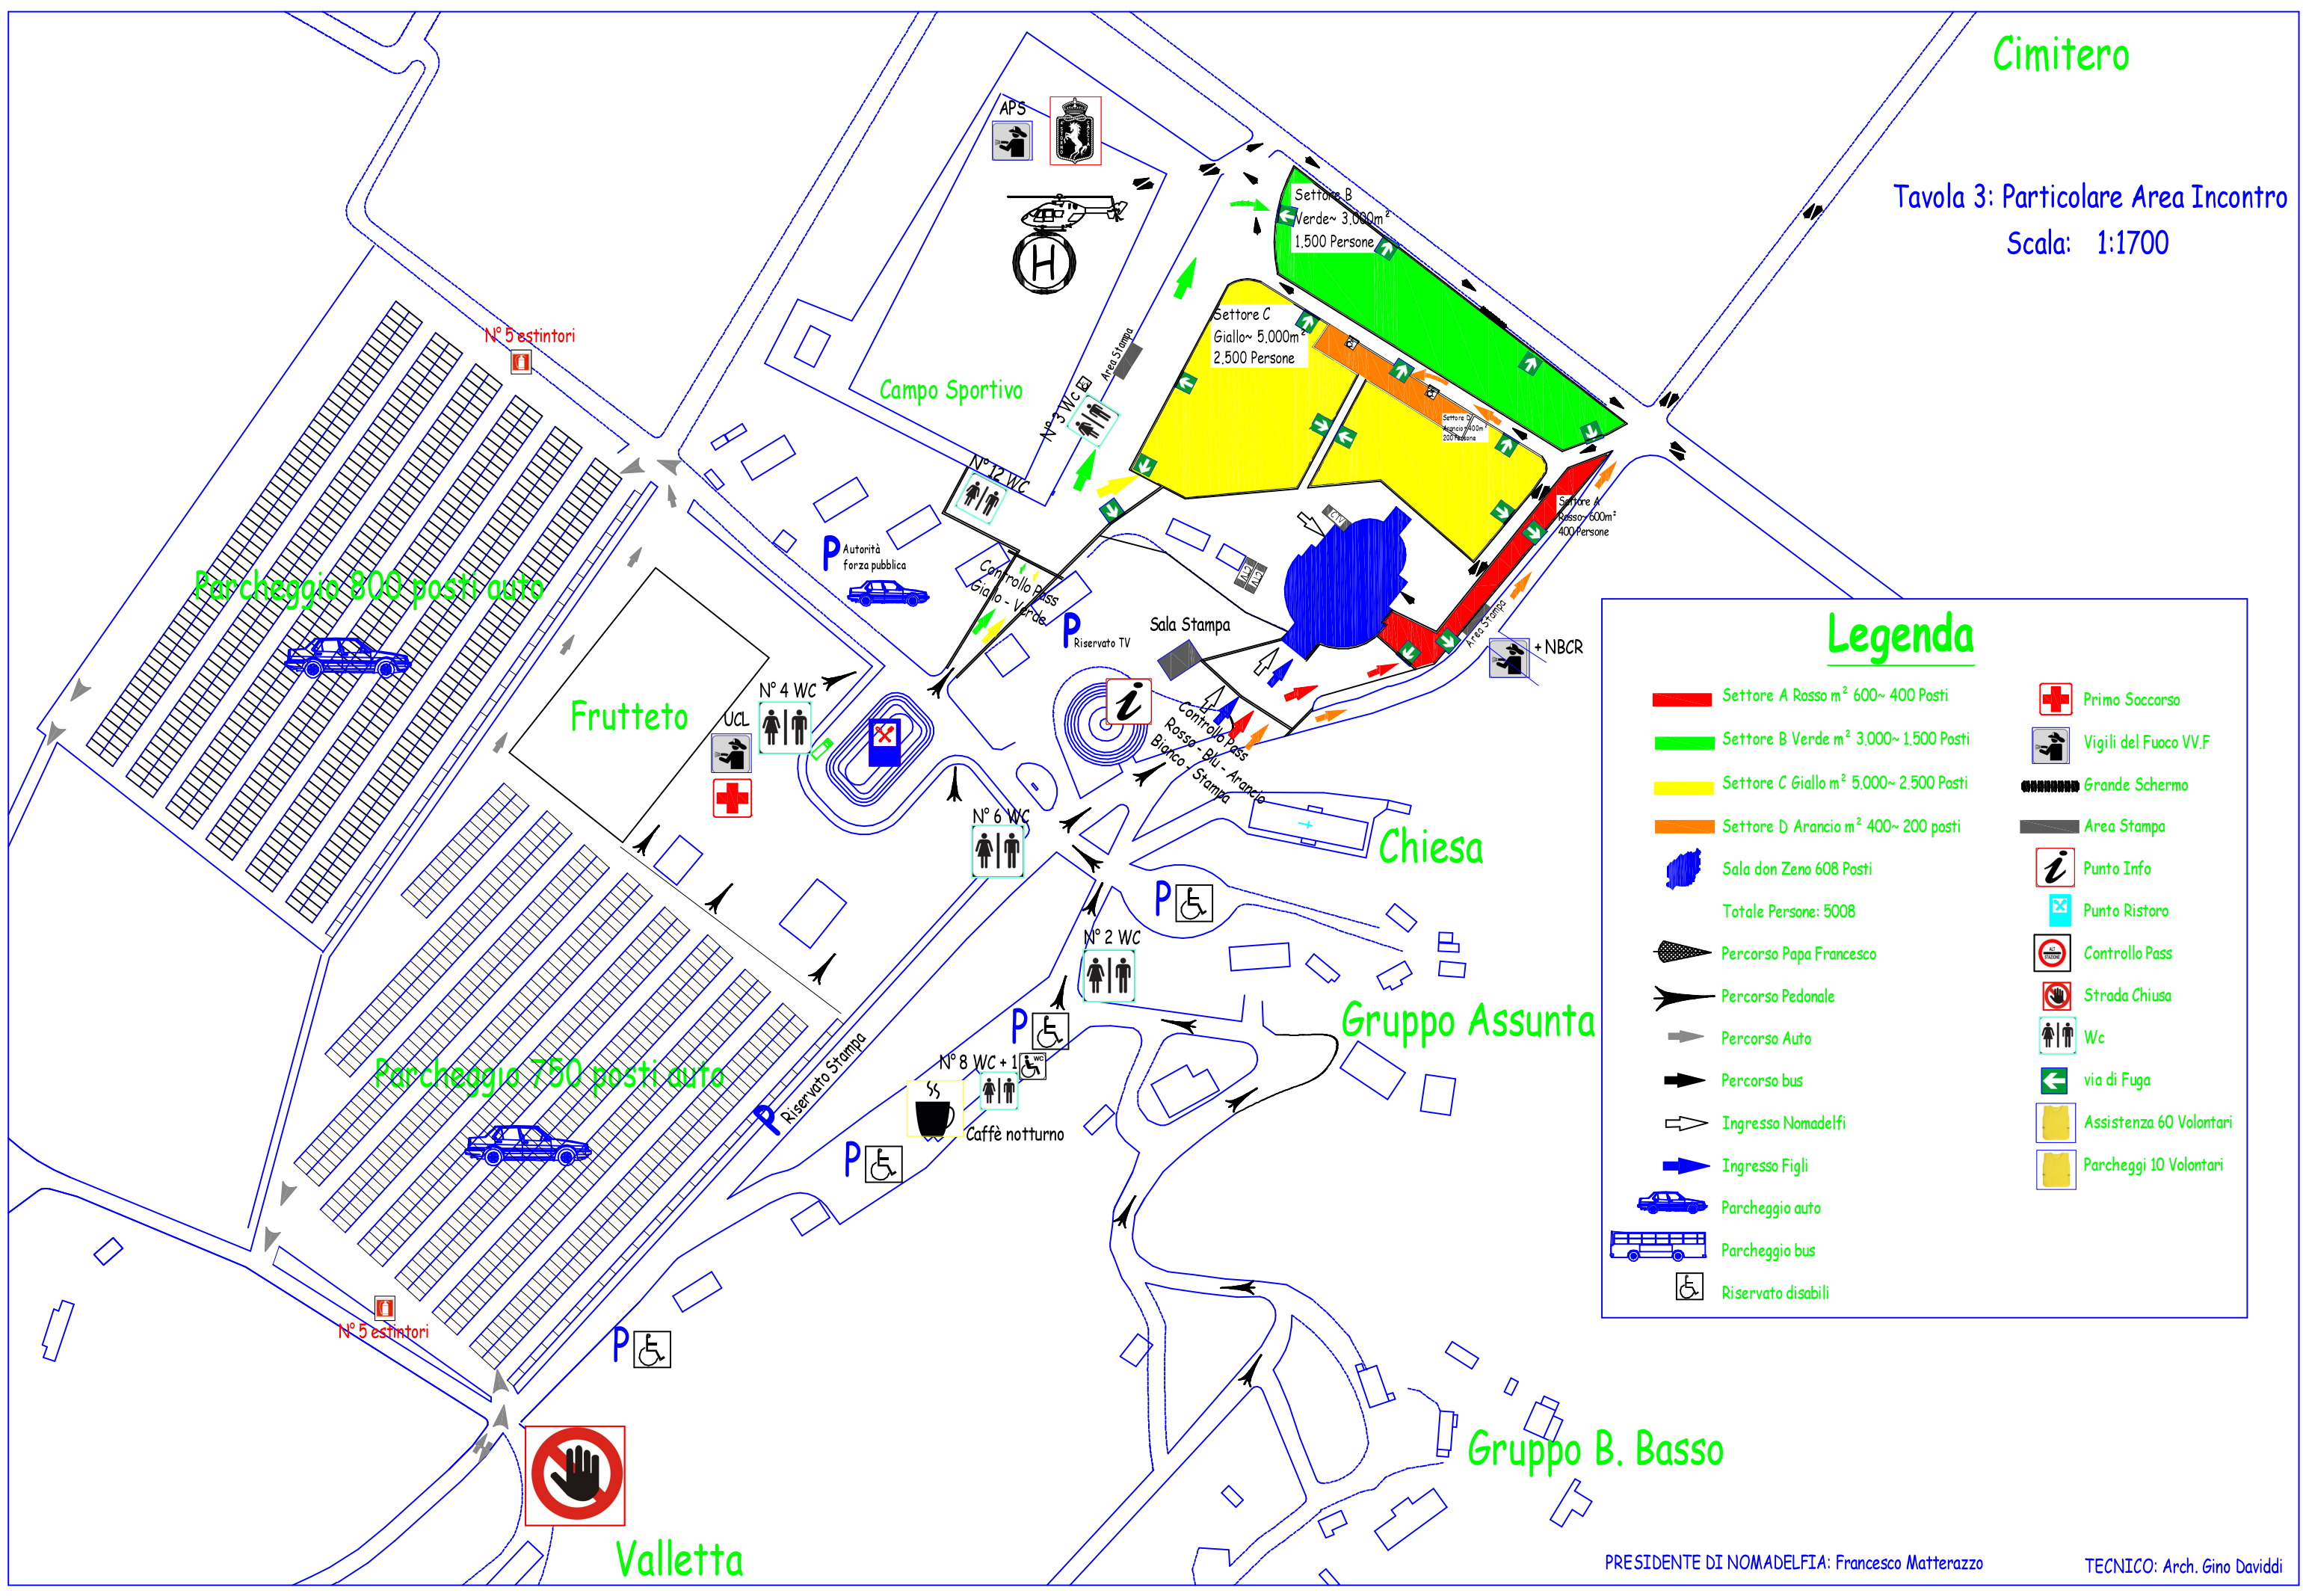

Cimitero

Tavola 3: Particolare Area Incontro
Scala: 1:1700

Legenda

- █ Settore A Rosso m² 600~ 400 Posti
- █ Settore B Verde m² 3.000~ 1.500 Posti
- █ Settore C Giallo m² 5.000~ 2.500 Posti
- █ Settore D Arancio m² 400~ 200 posti
- █ Sala don Zeno 608 Posti
- Totale Persone: 5008
- Percorso Papa Francesco
- Percorso Pedonale
- Percorso Auto
- Percorso bus
- Ingresso Nomadelfi
- Ingresso Figli
- Parcheggio auto
- Parcheggio bus
- Riservato disabili
- Primo Soccorso
- Vigili del Fuoco VV.F
- Grande Schermo
- Area Stampa
- Punto Info
- Punto Ristoro
- Controllo Pass
- Strada Chiusa
- Wc
- via di Fuga
- Assistenza 60 Volontari
- Parcheggi 10 Volontari